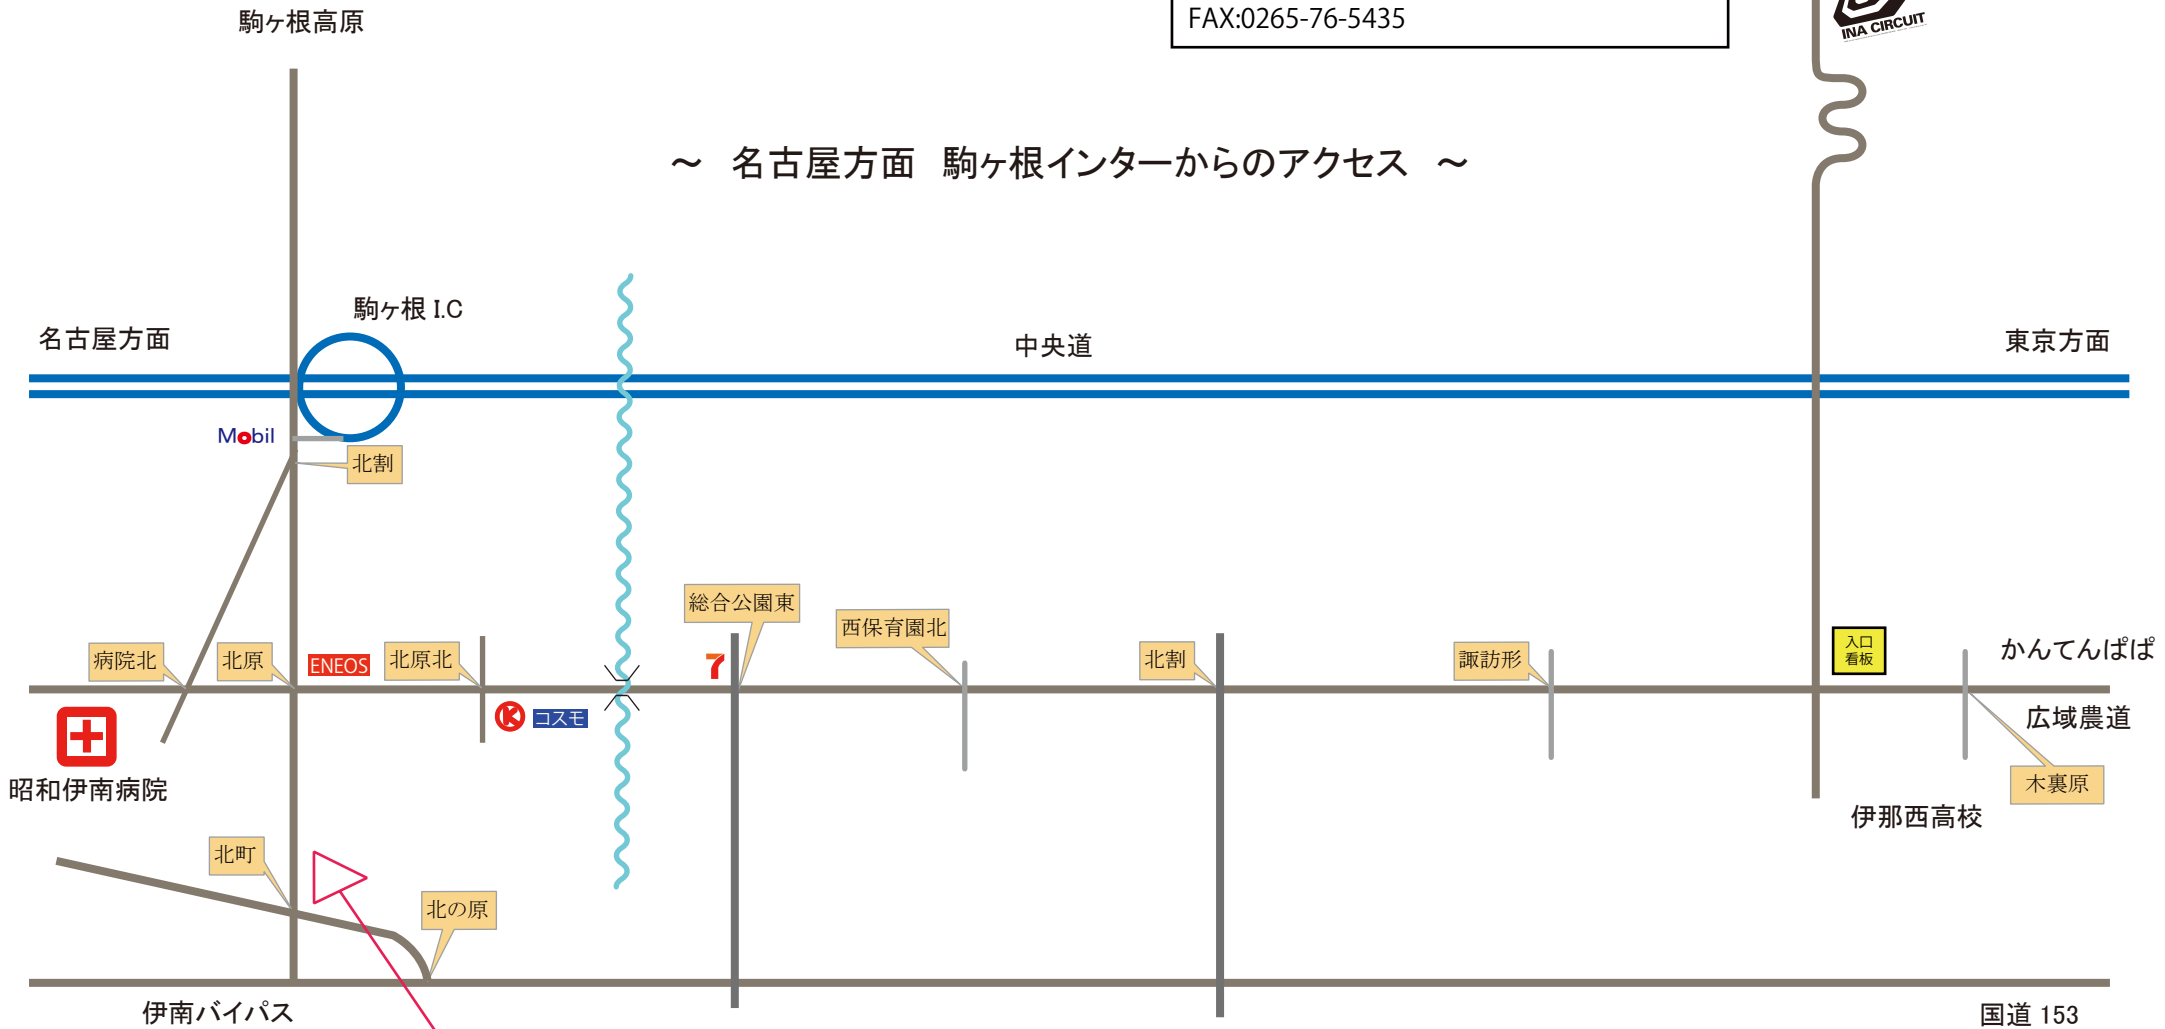

駒ヶ根インター出口を左折して二つ目の信号（北原）を左折してください。  
伊那サーキットまでの所要時間は 15 ～ 20 分です。

ラリー・キッズ伊那/伊那サーキット  
〒399-4432  
長野県伊那市東春近木裏原10696  
(ナガノケンイナシヒガシハルチカキウラハラ)  
TEL:0265-73-7070  
FAX:0265-76-5435

～ 名古屋方面 駒ヶ根インターからのアクセス ～

バイパス沿線にホームセンターや  
飲食店などが点在しています。

インターアクセス沿いにホテル、コンビニ、銀行  
ホームセンター、飲食店などが点在しています。