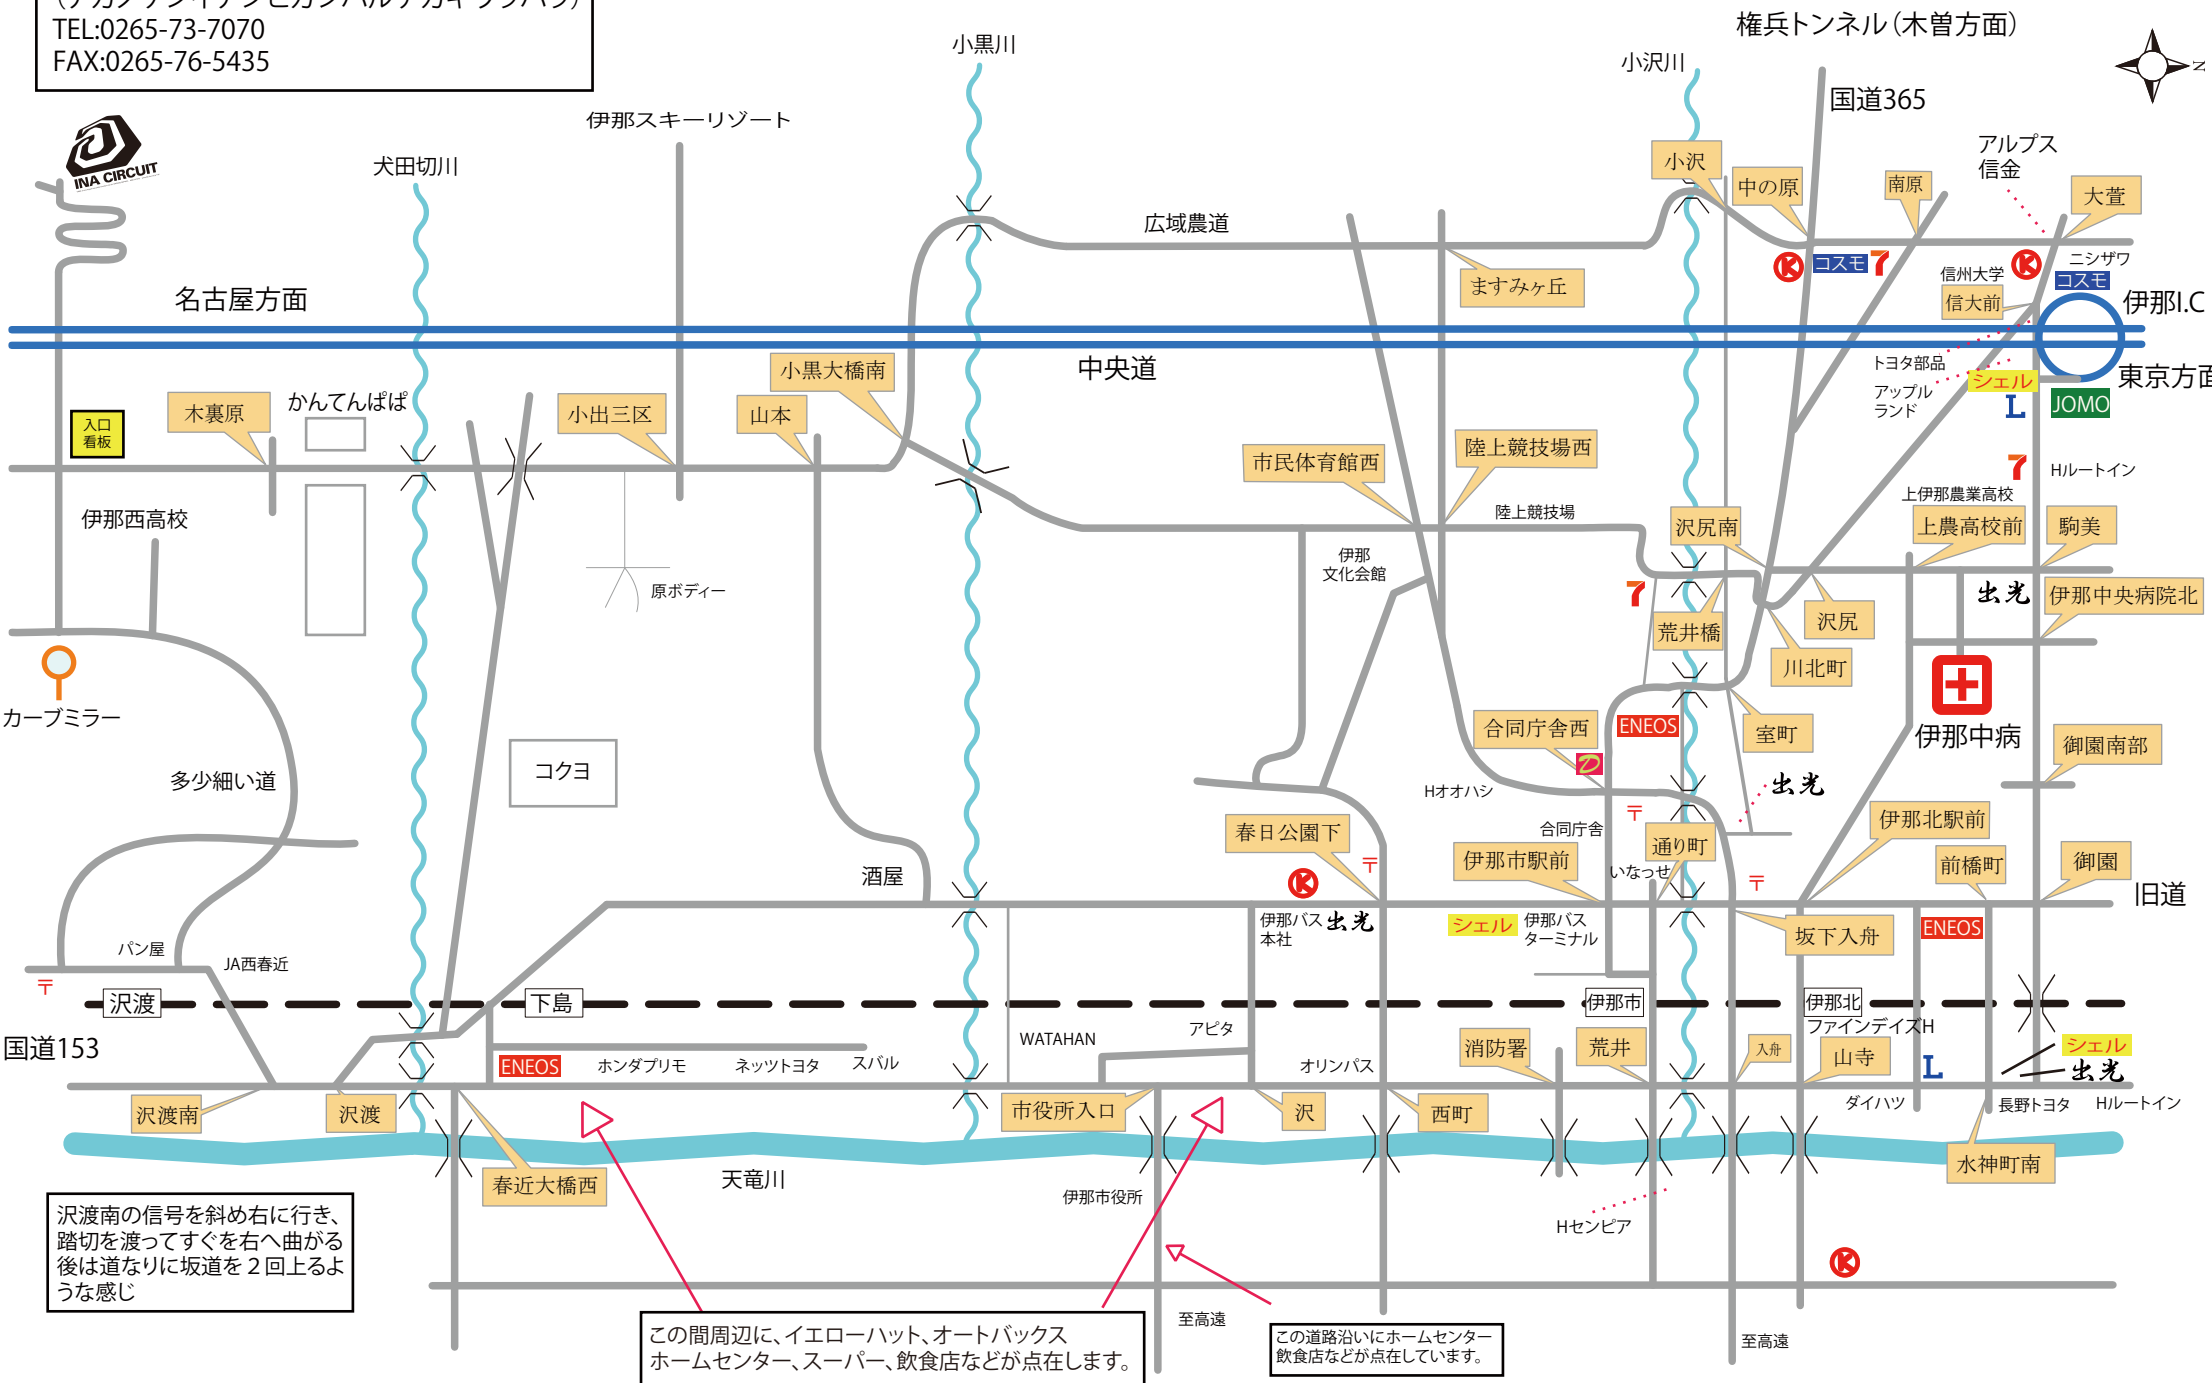

ラリー・キッズ伊那/伊那サーキット
 〒399-4432
 長野県伊那市東春近木裏原10696
 (ナガノケンイナシヒガシハルチカキウラハラ)
 TEL:0265-73-7070
 FAX:0265-76-5435

～ 伊那市周辺案内図 ～
 Ver.3.2 2009/6/19

伊那I.C出口を右折して2つ目の信号(大萱)を左折です。
 後は道なりに15～20分ぐらいです。
 *沢渡南からのルートは、迂回路なので遠回りになります。

沢渡南の信号を斜め右に行き、踏切を渡ってすぐを右へ曲がる後は道なりに坂道を2回上るような感じ

この間周辺に、イエローハット、オートバックス、ホームセンター、スーパー、飲食店などが点在します。

この道路沿いにホームセンター、飲食店などが点在しています。

至高遠

至高遠