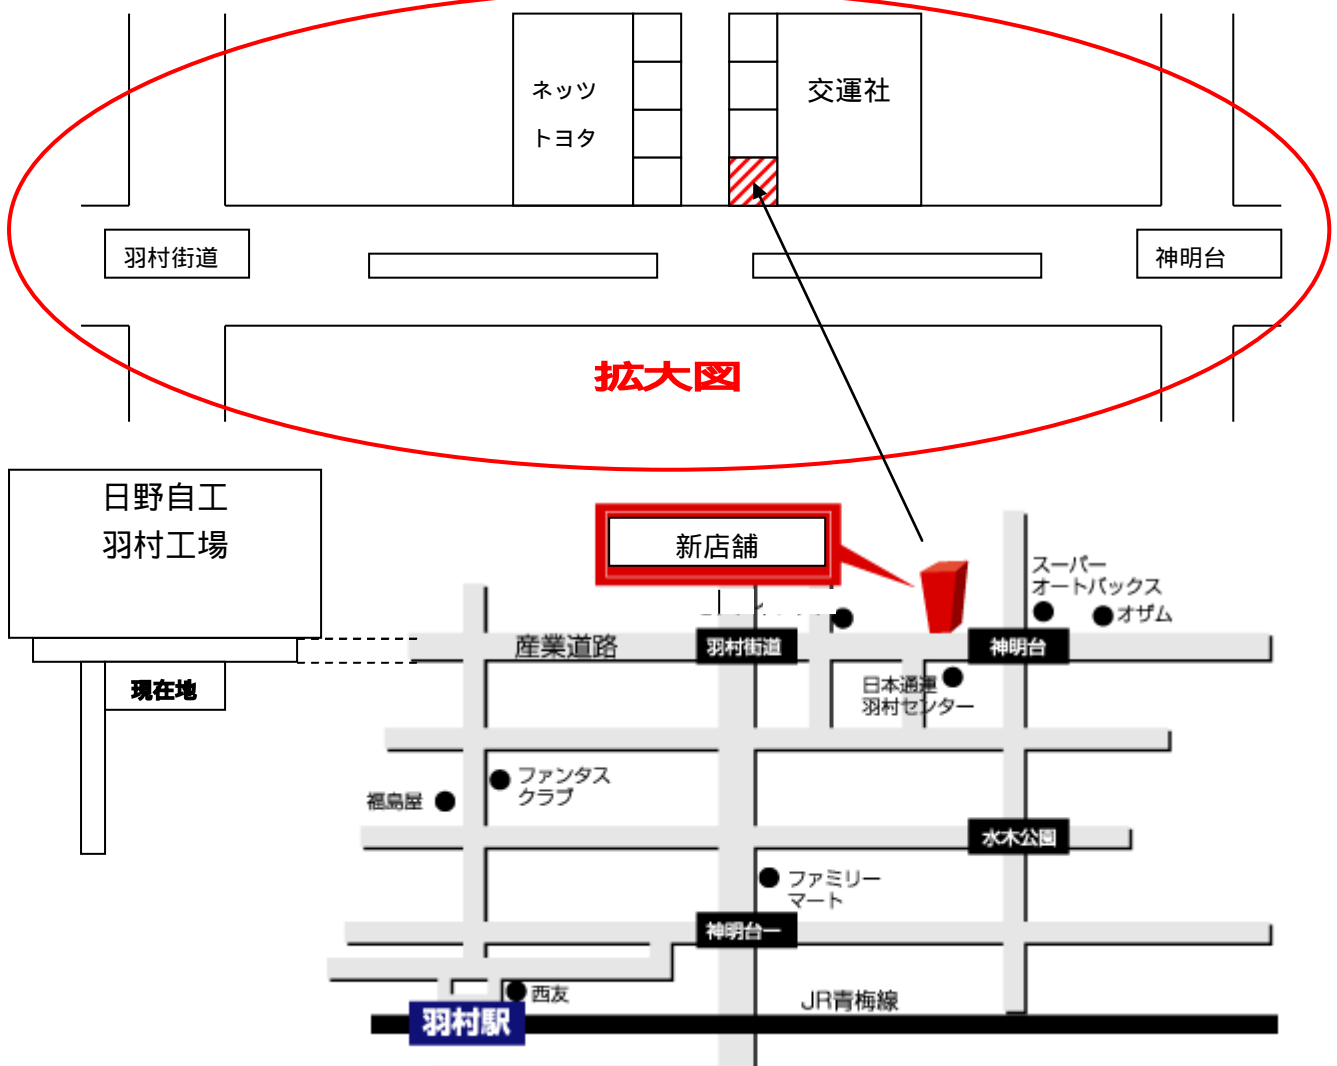

# 店舗移転のご案内

店舗移転では、長らくご迷惑をおかけしました。

新店舗開店 4月9日(月)より**営業開始しました。**

移転先住所 羽村市神明台3-33-78

℡Fax 042-555-7058(変更ありません)

【産業道路沿い・羽村街道交差点から福生方面に約150m・交運社隣】  
とんがり屋根の建物が目印です。**駐車場有ます。**羽村駅から徒歩約15分

**旧店舗から産業道路を福生方向に向かってください。  
羽村街道交差点を過ぎて約150m先の左側になります。**