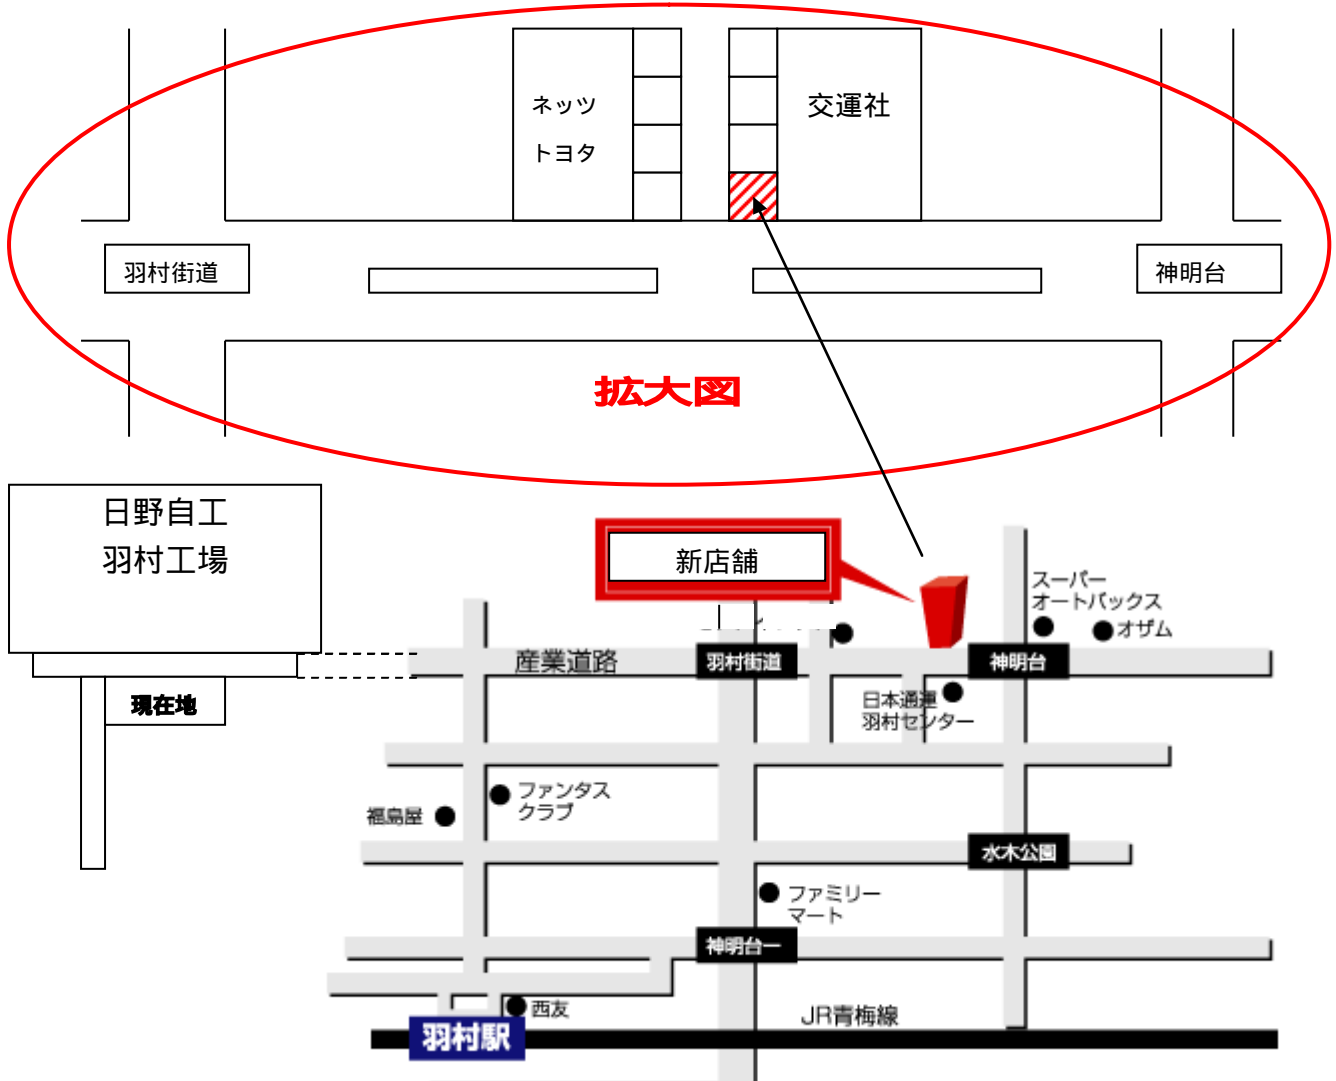

店舗移転のご案内

店舗移転では、長らくご迷惑をおかけしました。

新店舗開店 4月9日(月)より**営業開始しました。**

移転先住所 羽村市神明台3-33-78

℡Fax 042-555-7058(変更ありません)

【産業道路沿い・羽村街道交差点から福生方面に約150m・交運社隣】
とんがり屋根の建物が目印です。**駐車場有ます。**羽村駅から徒歩約15分

旧店舗から産業道路を福生方向に向かってください。
羽村街道交差点を過ぎて約150m先の左側になります。